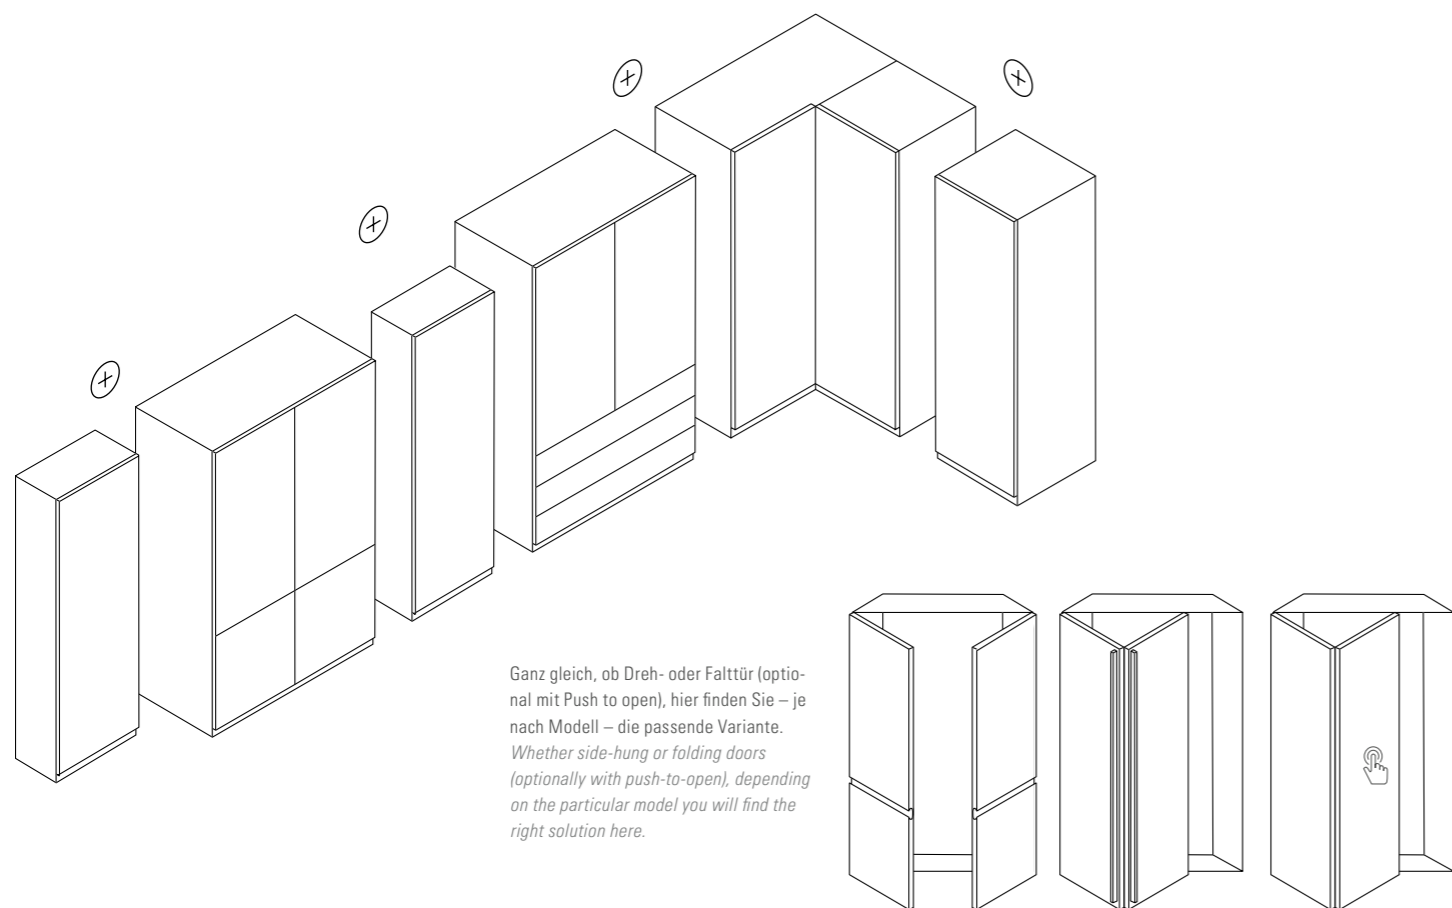

Kleiderschranksystem *Wardrobe system*

Die Schrankelemente dienen als Grund- und Anbauelemente, die benötigten Mittel- und Außenseiten werden durch uns automatisch zugeführt (Mittelseite ist 3,7 cm stark). Bitte planen Sie bei Nischeneinbauten zwischen zwei Wänden 2 cm zusätzlich für eine einwandfreie Montage ein.

The wardrobe elements act as basic and add-on elements, and we automatically add the required centre panels and outer sides (the centre panel is 3.7 cm thick). With in-fills between two walls, please allow an additional 2 cm in your planning for the ideal installation.

Ankleidesystem *Dressing system*

Unser flexibles Ankleide-System ermöglicht sehr individuelle Lösungen, die mit vielen praktischen Details Ihren begehbaren Schrank zu einem Erlebnis machen.

Our flexible dressing system is ideal for creating completely different solutions with many practical details that will make your walk-in wardrobe an experience.

Bettanlage *Bedstead*

Unsere Bettanlagen sind in verschiedenen Breiten lieferbar und ergänzen das Korpus-System harmonisch und nahtlos. Mit verschiedenen Kopfteilen und Beleuchtungsoptionen passen Sie die Bettanlage an Ihre Vorstellungen perfekt an.

Our bedsteads are available in various widths, and complete the carcass system harmoniously and seamlessly. With various headboards and lighting options to enable you to adjust the bedstead perfectly to your ideas.