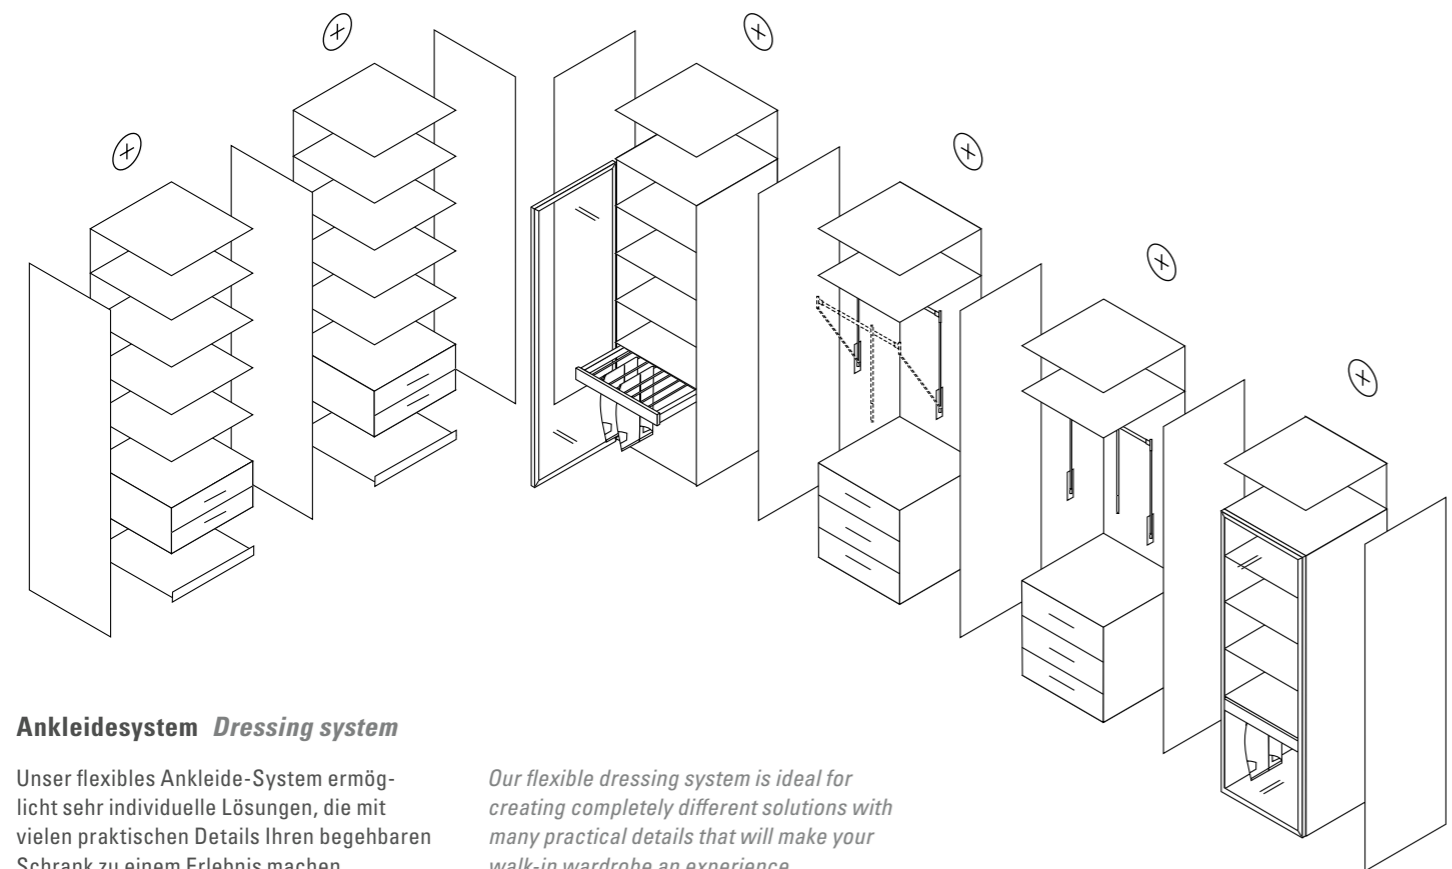

Kleiderschranksystem *Wardrobe system*

Die Schrankelemente dienen als Grund- und Anbauelemente, die benötigten Mittel- und Außenseiten werden durch uns automatisch zugeführt (Mittelseite ist 3,7 cm stark). Bitte planen Sie bei Nischeneinbauten zwischen zwei Wänden 2 cm zusätzlich für eine einwandfreie Montage ein.

The wardrobe elements act as basic and add-on elements, and we automatically add the required centre panels and outer sides (the centre panel is 3.7 cm thick). With in-fills between two walls, please allow an additional 2 cm in your planning for the ideal installation.

Ankleidesystem *Dressing system*

Unser flexibles Ankleide-System ermöglicht sehr individuelle Lösungen, die mit vielen praktischen Details Ihren begehbaren Schrank zu einem Erlebnis machen.

Our flexible dressing system is ideal for creating completely different solutions with many practical details that will make your walk-in wardrobe an experience.

Bettanlage *Bedstead*

Unsere Bettanlagen sind in verschiedenen Breiten lieferbar und ergänzen das Korpus-System harmonisch und nahtlos. Mit verschiedenen Kopfteilen und Beleuchtungsoptionen passen Sie die Bettanlage an Ihre Vorstellungen perfekt an.

Our bedsteads are available in various widths, and complete the carcass system harmoniously and seamlessly. With various headboards and lighting options to enable you to adjust the bedstead perfectly to your ideas.