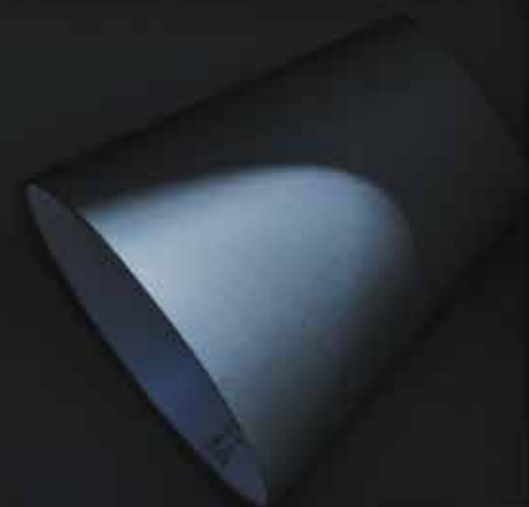

JET

Jet.
P393X60 H. 33 Ø 12-22 cm.
Lampada da tavolo con paralume in tessuto.
Struttura in metallo nero. Filo tessuto rosso.
Table lamp with fabric lampshade. Black metal structure.
Red fabric thread.
Luce 1xE27 - 240V 60W

Colori disponibili paralume.
Fabric lampshade available colors.