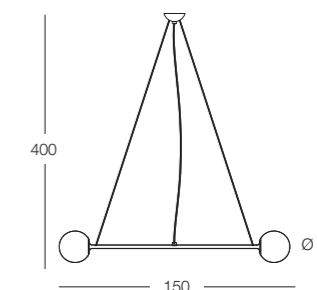

Gym big

P268BX255 antracite-sfera bianca / anthracite-white sphere
P268TX255 antracite-sfera tortora / anthracite-dove sphere
P268B/2X350 oro rosa-sfera bianca / pink gold-white sphere
P268T/2X350 oro rosa-sfera tortora / pink gold-dove sphere