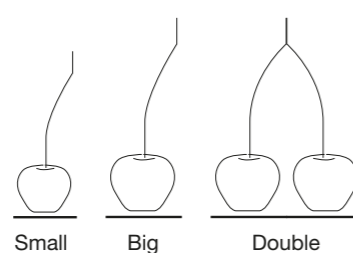

Cherry Lamp small.
H. 97 Ø 26 cm.
P197/2X200 Placcato / Plated

Cherry Lamp big.
H. 106 Ø 43 cm.
P196/2X310 Placcato / Plated

Colori disponibili.
Available colors.

Codice /2X
Code

Placcato / Plated

Oro
Gold

Platino
Platinum

Cherry Lamp small
H. 97 Ø 26 cm.

Cherry Lamp big
H. 106 Ø 43 cm.

Small Big Double

Cherry Floor

VEDI PAG. / SEE PAG. 130

Ciliegie scultura da terra in ceramica placcata oro o platino o finitura golden black.
Golden black finishing or gold or platinum ceramic cherries sculpture floor.