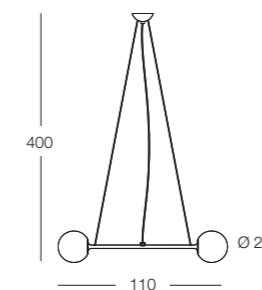

Gym small

P267BX230 antracite-sfera bianca / anthracite-white sphere
P267TX230 antracite-sfera tortora / anthracite-dove sphere