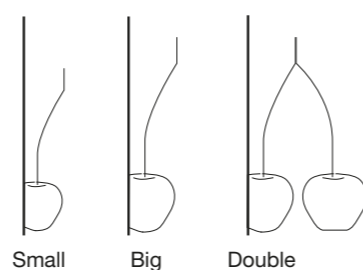

Cherry Lamp small.
H. 97 Ø 26 cm.
P197/2X200 Placcato / Plated

Cherry Lamp big.
H. 106 Ø 43 cm.
P196/2X310 Placcato / Plated

Colori disponibili.
Available colors.

Codice /2X
Code

Placcato / Plated

Oro
Gold

Platino
Platinum

Cherry Lamp small
H. 97 Ø 26 cm.

Cherry Lamp big
H. 106 Ø 43 cm.

Small Big Double

Cherry Floor

VEDI PAG. / SEE PAG. 130

Ciliegie scultura da terra in ceramica placcata oro o platino o finitura golden black.
Golden black finishing or gold or platinum ceramic cherries sculpture floor.

Cherry Floor small. H. 85 Ø 26 cm.
Q256/2X160 Placcato / Plated
Q280/6X110 Golden black

Cherry Floor big. H. 113 Ø 43 cm.
Q257/2X260 Placcato / Plated
Q243/6X120 Golden black

Cherry Floor double. H. 113 L. 90 Ø 43 cm.
Q282/2X390 Placcato / Plated
Q244/6X230 Golden black