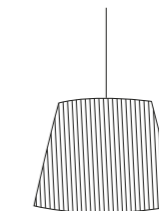

H. 60 Ø 60/90 cm.

Colori disponibili.
Available colors.

Di serie / Standard

Bianco
White

Nero
Black

Grigio perla
Pearl grey