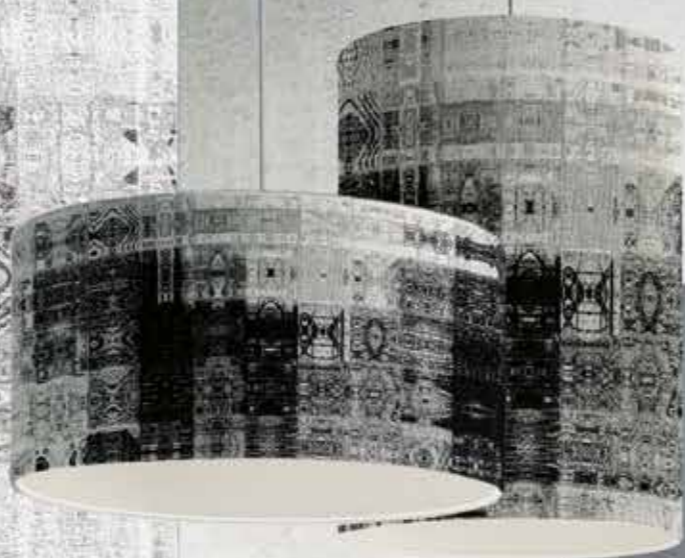

TOTAL LOOK

Scegli il tuo soggetto nella sezione QUADRI "CANVAS" a pagina 261 e crea un vero TOTAL LOOK
Choose your subject on the "CANVAS" PAINTINGS at the page 261 and create a true **TOTAL LOOK**

TOTAL LOOK 360°

02. Ceramica
Ceramics