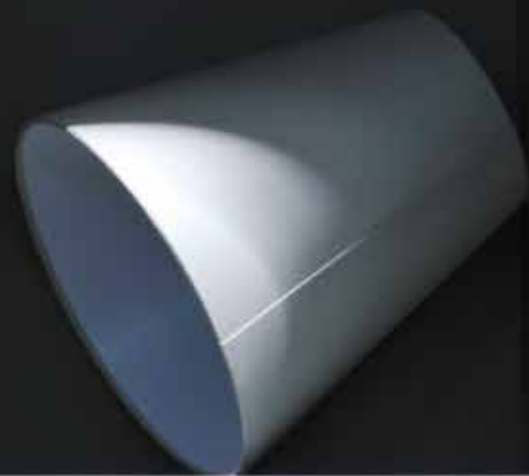

JET

Jet.
P393X60 H. 33 Ø 12-22 cm.
Lampada da tavolo con paralume in tessuto.
Struttura in metallo nero. Filo tessuto rosso.
Table lamp with fabric lampshade. Black metal structure.
Red fabric thread.
Luce 1xE27 - 240V 60W

Colori disponibili paralume.
Fabric lampshade available colors.