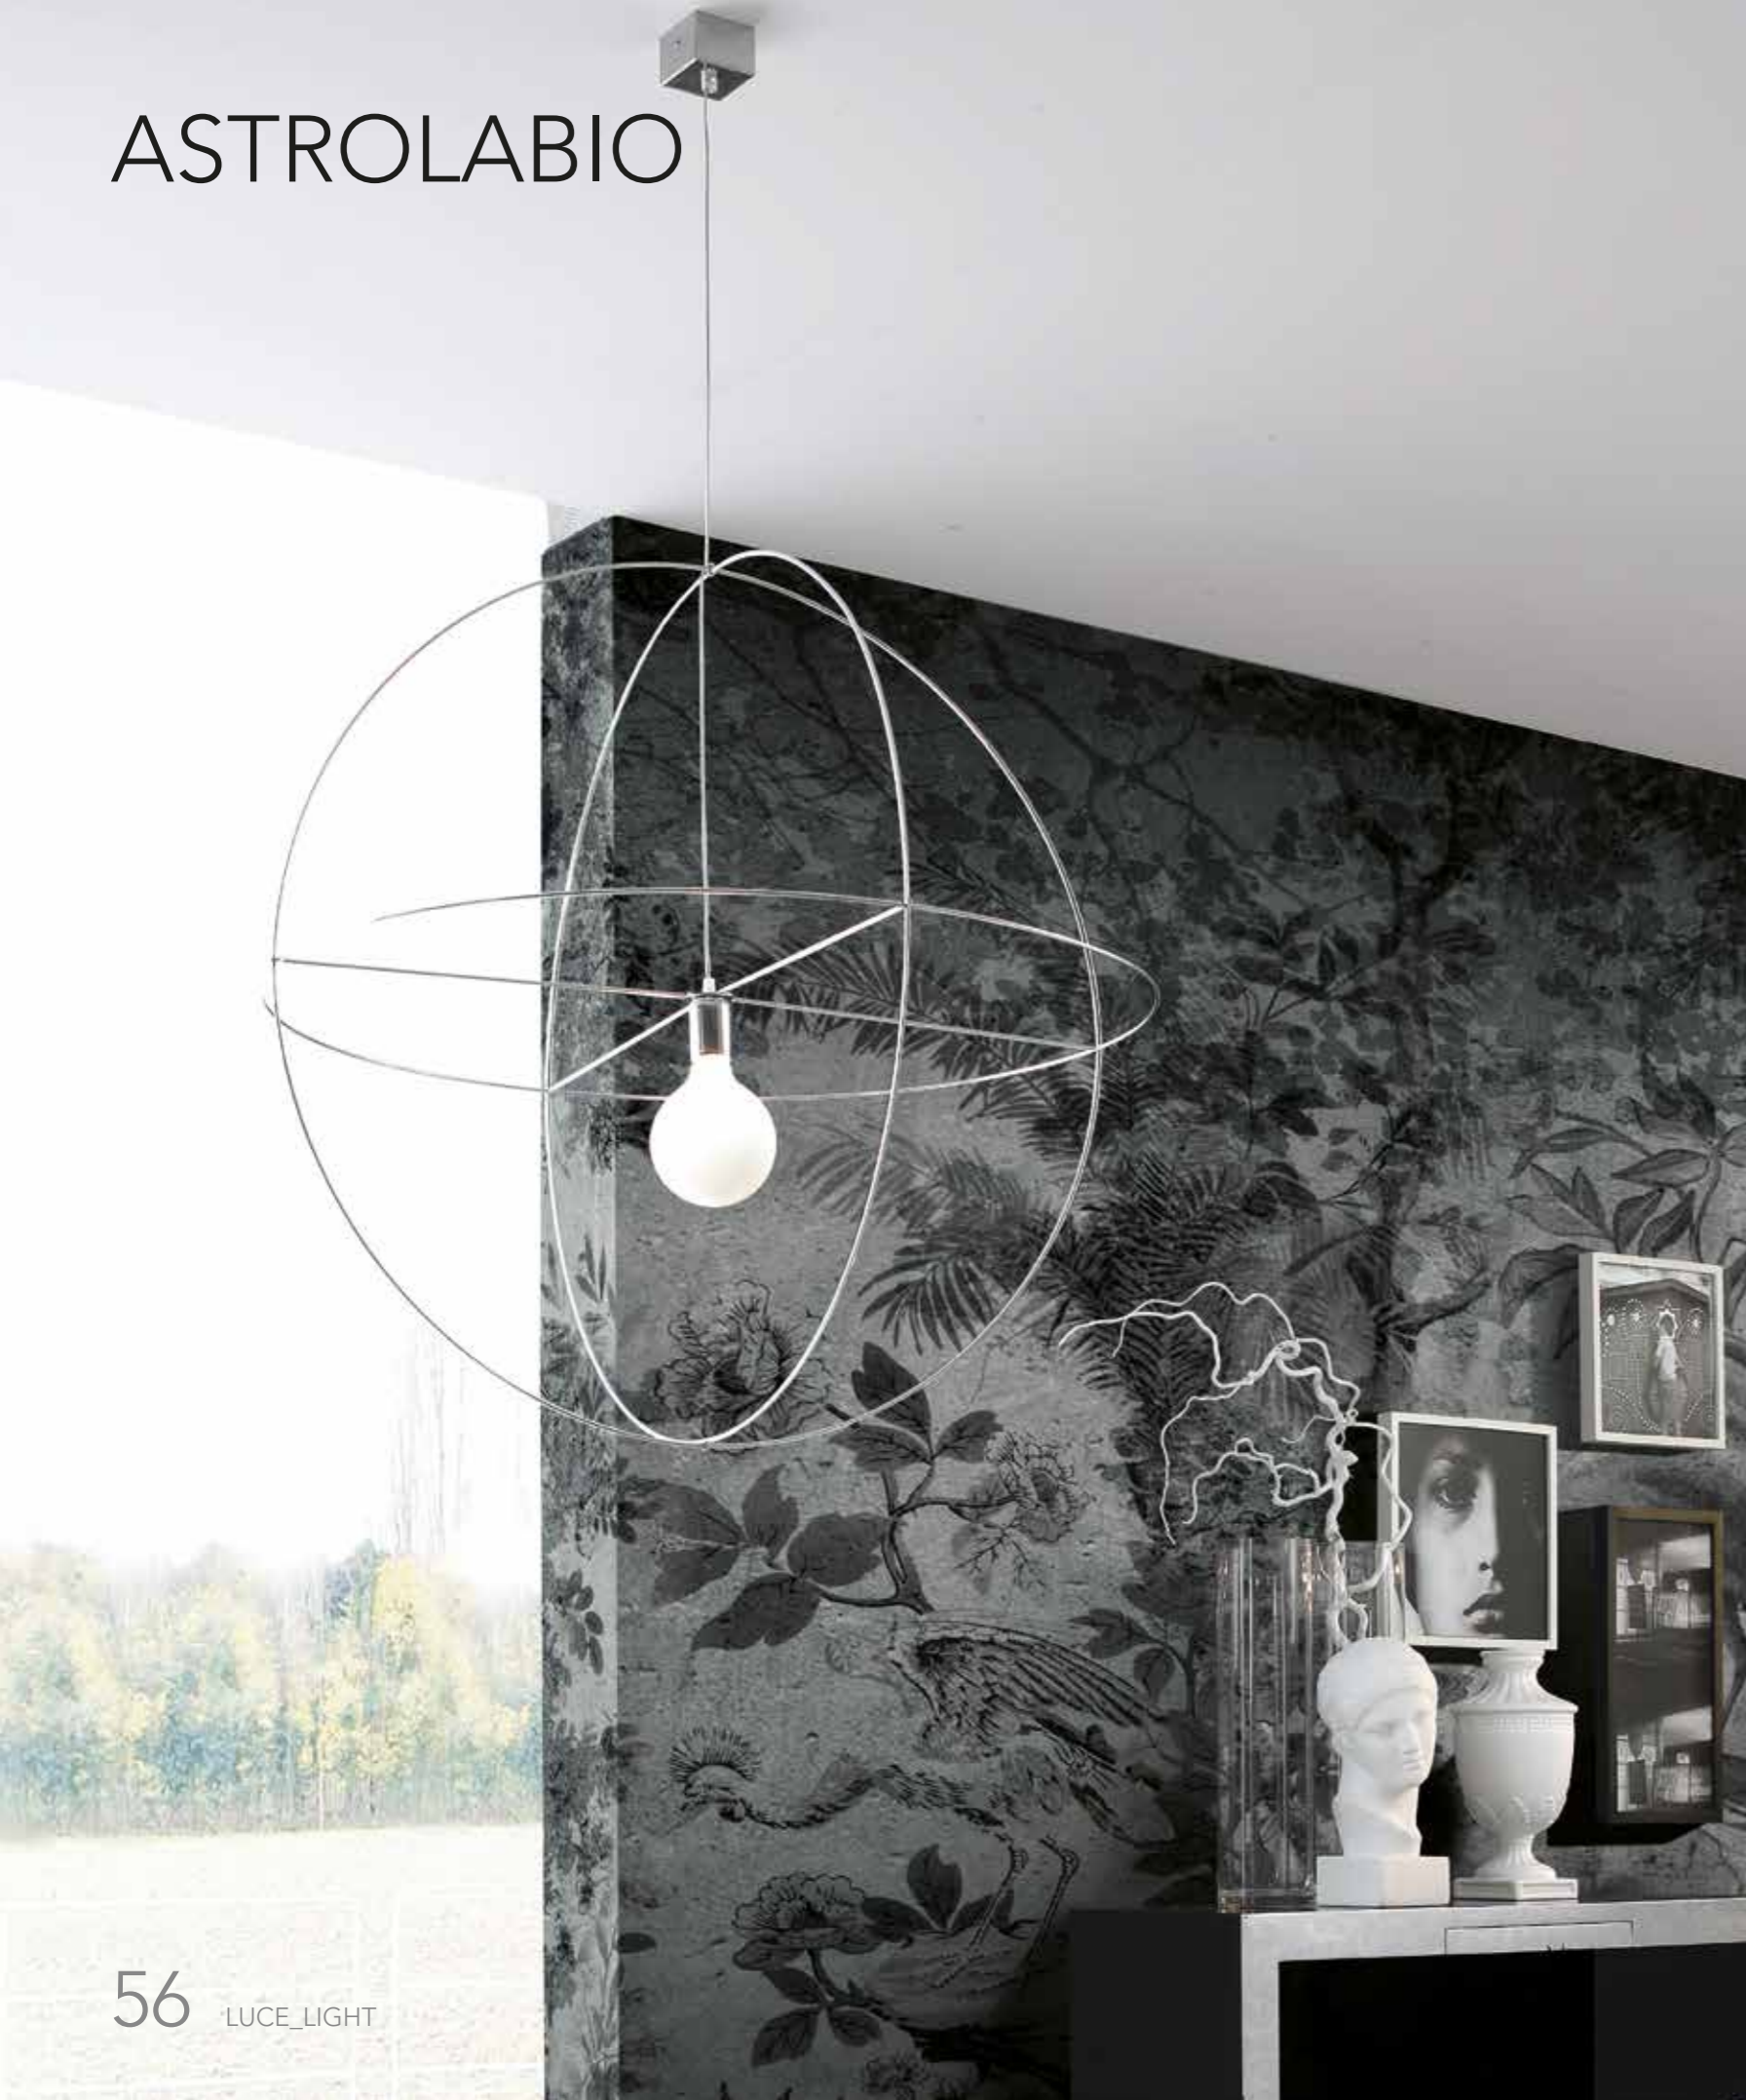

Colori disponibili:

Available colors for articles:

Nero
Black

Grigio
Grey

TAO PLISSÈ

Tao plissé. P290X480

Lampada a sospensione rettangolare in tessuto plissé.
Colori: bianco e grigio perla.
Rectangular hanging with pleated fabric lamp.
Colours: white and pearl grey.
H. 40 L. 150 P. 40 cm. Luce 5xE27- 52 W HES

Colori disponibili.
Available colors.

ASTROLABIO

Filo acciaio lucido /
Polished steel wire

Astrolabio Sospensione.
(Art. Brevettato / Patented item).

Astrolabio sospensione 70.
P82X155 Ø 70 cm.

Lampada a sospensione in filo acciaio
cromato con lampadina sabbata.
Chrome steel wire hanging lamp with
sandblasted bulb.
Luce 1xE27- 52 W HES