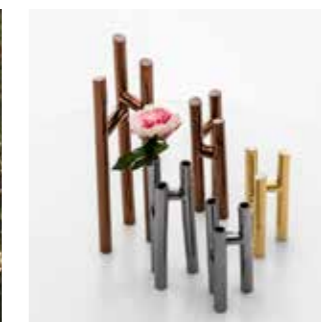

C18X22
Vaso cilindro medio in vetro.
Medium cylindrical glass vase.
H. 36 Ø 20 cm.

Gladiolo. C20X100
Vaso cilindro medio in vetro.
Medium cylindrical glass vase.
H. 120 Ø 25 cm.

SQUARE GLASS

SET 4 PZ. / PCS.

C02X45
Set di 4 vasi in vetro.
Set of 4 glass vases.
14,5x14,5 H. 14 cm.

C03X19
Vaso in vetro.
Glass vase.
8x8 H. 25 cm.

C17X41
Vaso in vetro.
Glass vase.
20x20 H. 50 cm.

SET 6 PZ. / PCS.

C01X42
Set di 6 vasi in vetro.
Set of 6 glass vases.
10x10 H. 10 cm.