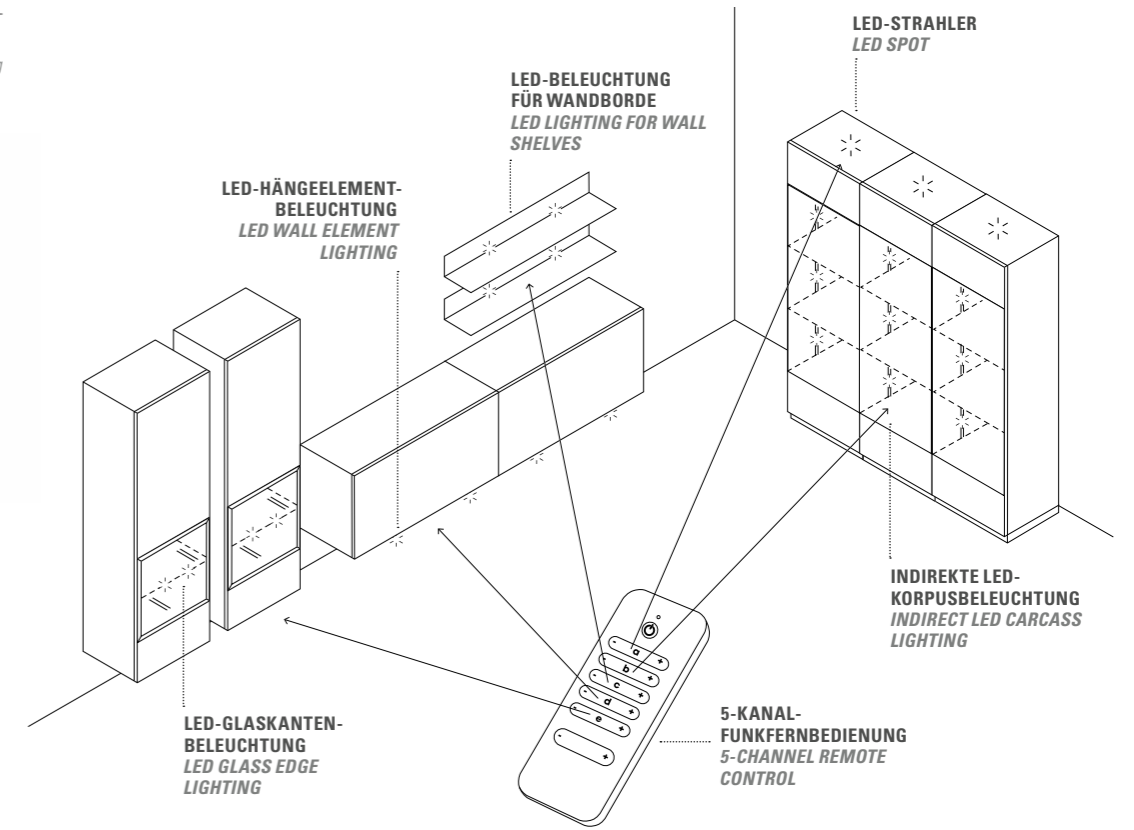

Von außen nicht zu erkennen: Die Komfort-Funktion wird beim Öffnen erkennbar. *Invisible from the outside: the comfort function becomes evident on opening.*

Komfort-Tablarauszug: Mit dem Komfort-Tablarauszug können Sie wertvollen Stauraum in Sideboard und Schrank nutzen. Die Auszüge kommen Ihnen beim Öffnen der Tür entgegen, so dass Sie bequem von oben hineingreifen und Sachen verstauen können – damit gehören schlecht zugängliche Ecken im Schrank der Vergangenheit an. *Comfort pull-out tray: The comfort pull-out tray enables you to use the valuable storage space in the sideboard and cupboard. The pull-outs move towards you as the door is opened so you can easily access them from above and put things away – making hard-to-reach cupboard corners a thing of the past.*