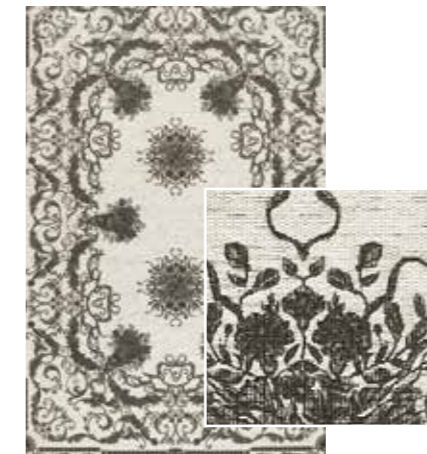

Turchese / Turquoise

Tappeti solo per uso interno. Rugs only for indoor.

TOTAL
LOOK

BAROQUE

Tappeto in ciniglia. Chenille rug.

Baroque. S34X235 L. 200 P. 285 cm.

Colori disponibili / Available colours

Bianco e argento
White and silver