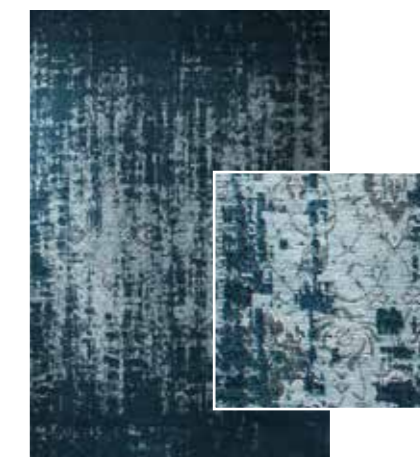

Tappeto in cotone, poliestere e ciniglia.
Cotton rug, polyester and chenille.

Entrance. S126X210 L. 155 P. 230 cm.
Entrance. S127X335 L. 200 P. 290 cm.

Colori disponibili / Available colours

Silver

Viola / Purple

Turchese / Turquoise

Tappeti solo per uso interno. Rugs only for indoor.

TOTAL
LOOK

BAROQUE

Tappeto in ciniglia. Chenille rug.

Baroque. S34X235 L. 200 P. 285 cm.

Colori disponibili / Available colours

Bianco e argento
White and silver