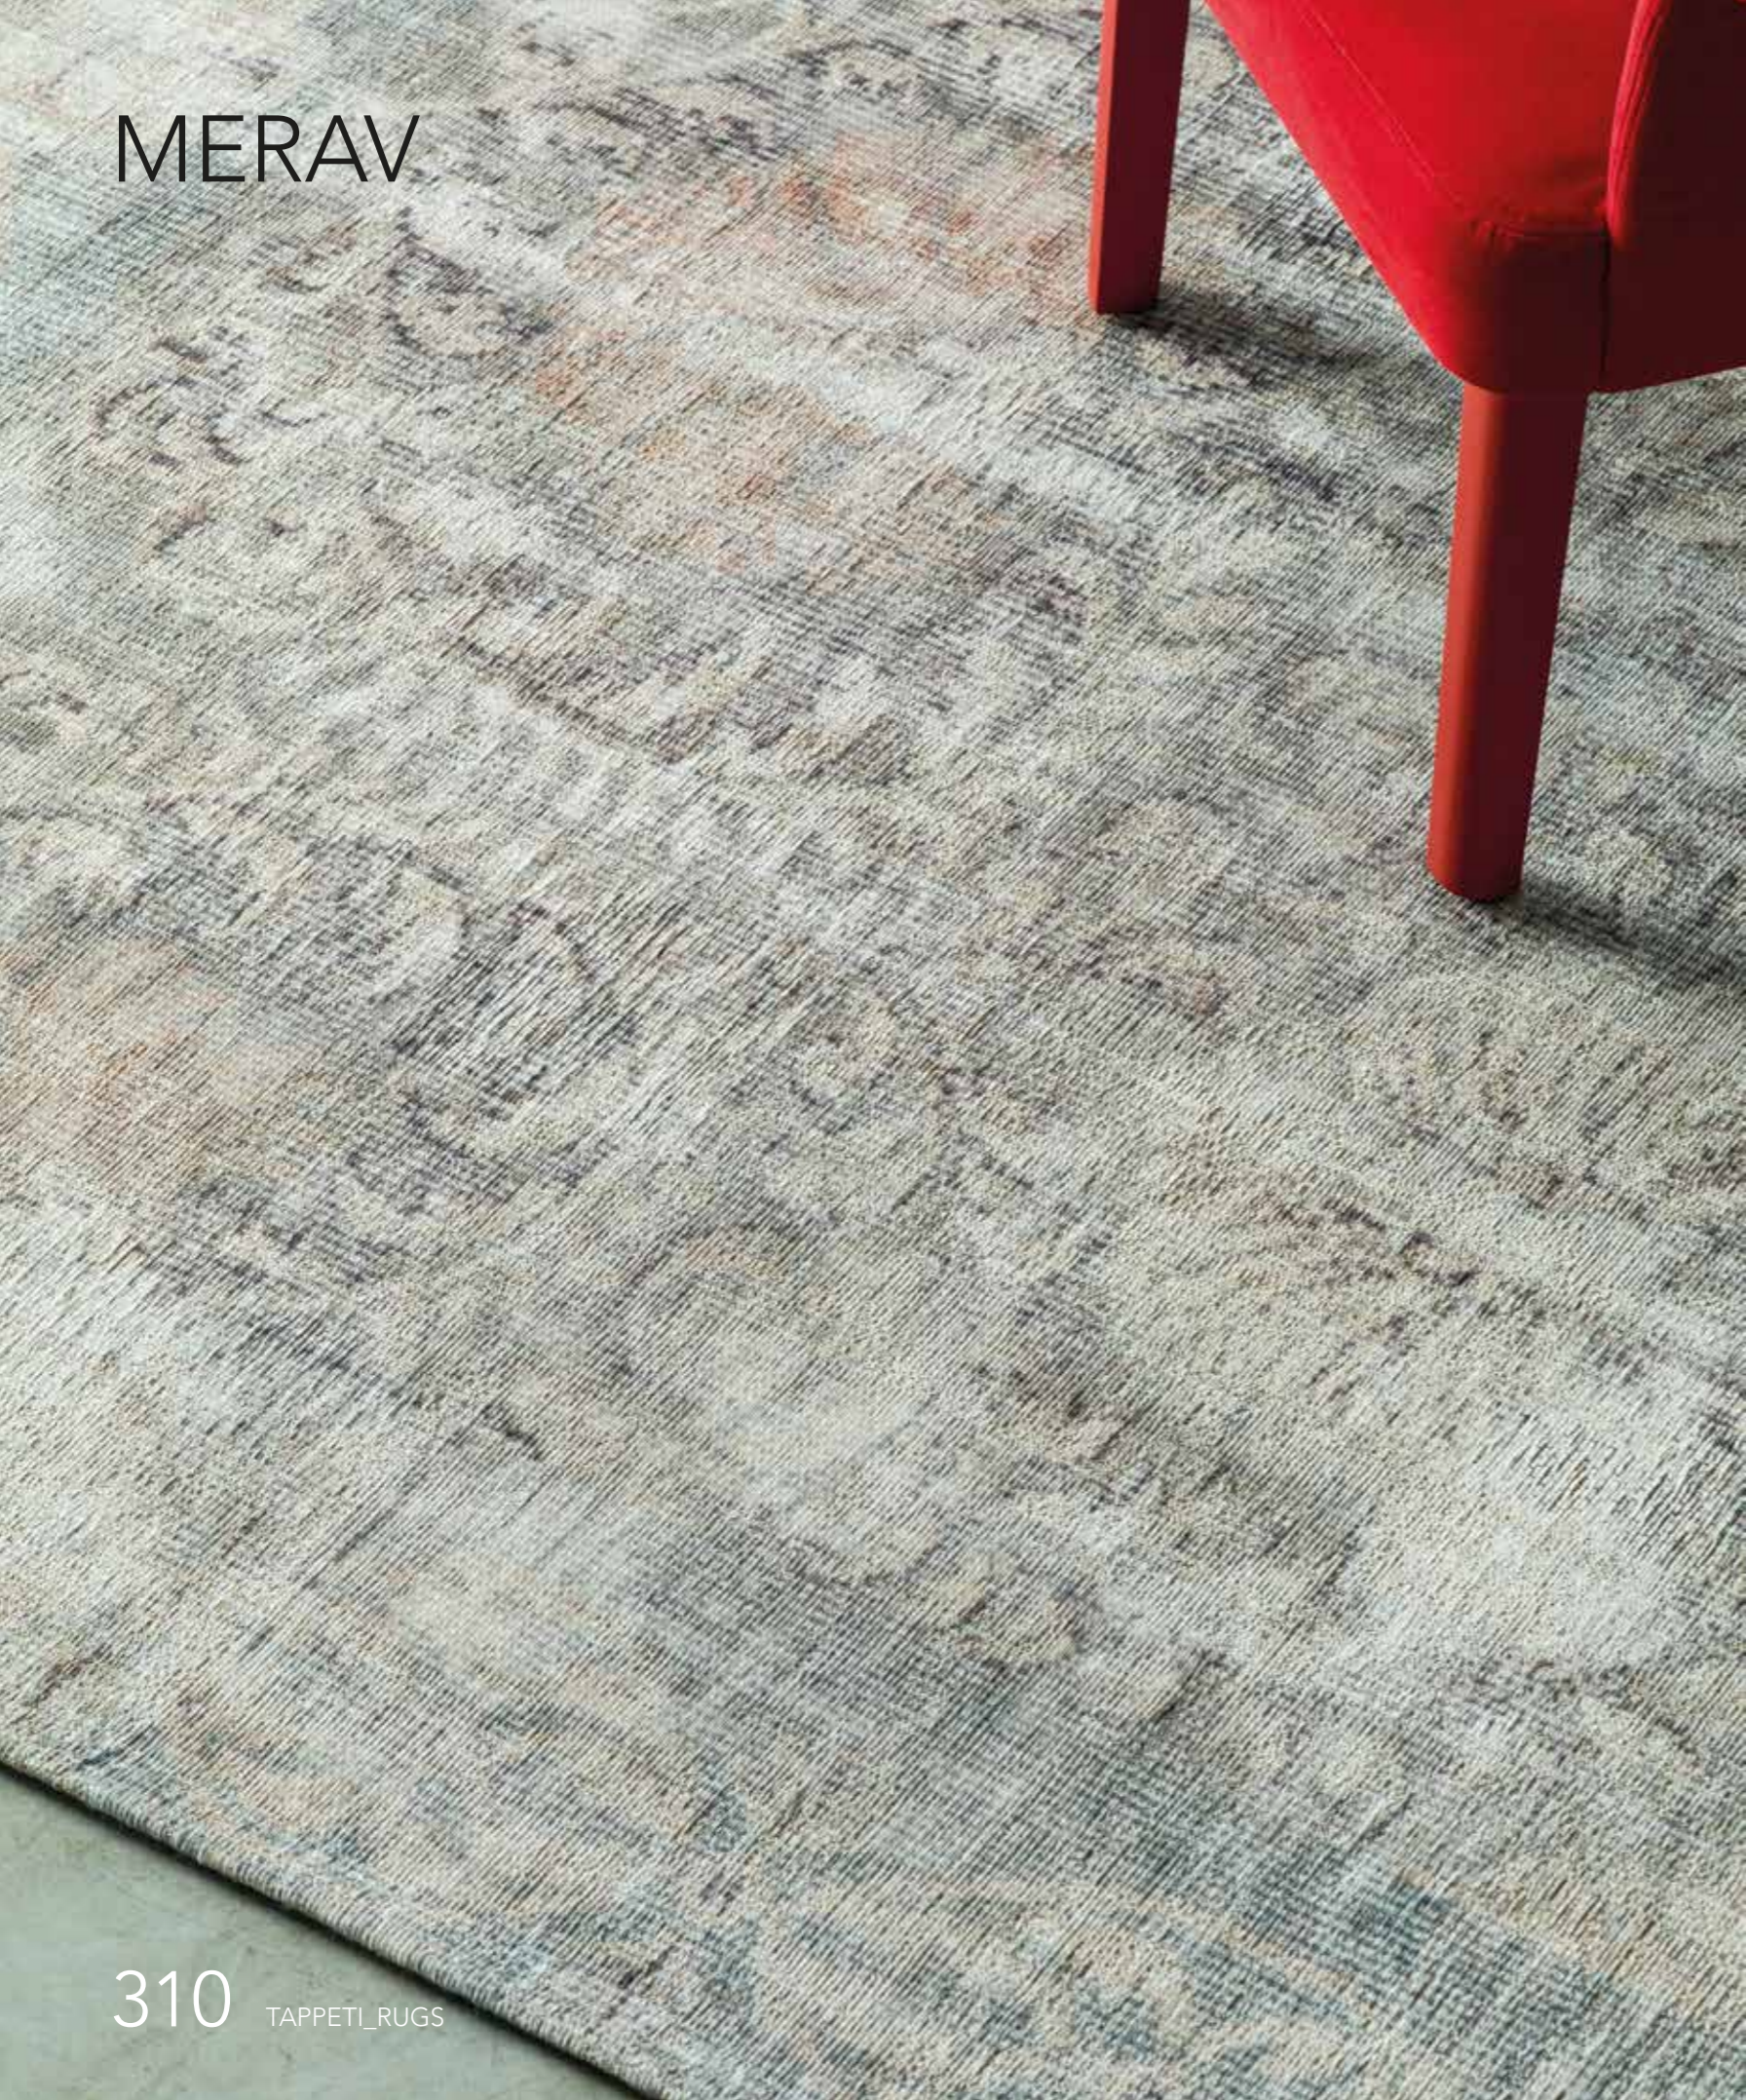

MERAV

HIGH PERFORMANCE PER
UN'ESTETICA RAFFINATA,
TRA EFFETTI MATERICI
E MOTIVI DECORATIVI.

HIGH PERFORMANCE FOR A
SOPHISTICATED AESTHETIC,
BETWEEN MATERIC EFFECT
AND DECORATIVE MOTIF.

MERAV Superdigit.

Tappeto composizione filato 75% poliestere
25% cotone, tessitura Jacquard strutturata.
Rug composition 75% polyester 25% cotton,
structured Jacquard weaving.

S155X330 200 x 300 cm

S163X475 240 x 360 cm