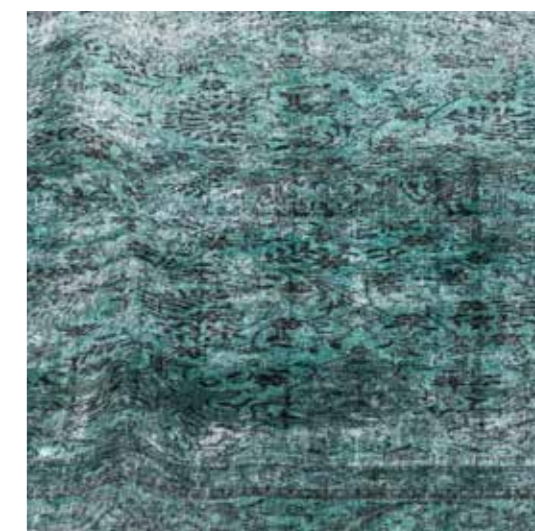

GINZA Superdigit.
Tappeto composizione filato 75% poliestere
25% cotone, tessitura Jacquard strutturata.
Rug composition 75% polyester 25% cotton,
structured Jacquard weaving.

S155X330 200 x 300 cm
S163X475 240 x 360 cm

LINE

Tappeto in lana e viscosa.
Wool and viscose rug.

Line. S27X220 L. 160 P. 230 cm.
Line. S28X340 L. 200 P. 300 cm.

Colori disponibili / Available colours

Cammello / Camel

Grigio / Grey

Tappeti solo per uso interno. Rugs only for indoor.