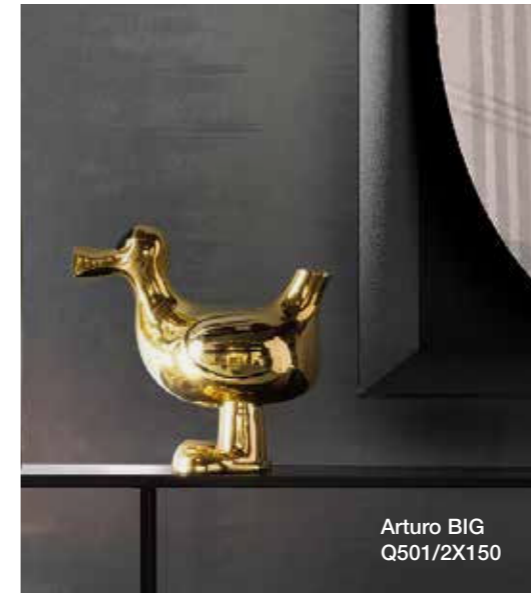

LUXURY STYLE

Zoe. Q126/2X190 H. 92 Ø 21 cm.
Finitura: platino, oro, oro antico.
Finish: platinum, gold, antique gold.

Corno small. Q121/2X95 H. 40 L. 10 cm.
Corno big. Q122/2X100 H. 50 L. 15 cm.
Finitura: platino, oro, oro rosa.
Finish: platinum, gold, pink gold.

Ovo Small. Q123/2X45 H. 15 Ø 10 cm.
Ovo Medium. Q124/2X55 H. 20 Ø 15 cm.
Ovo Big. Q125/2X80 H. 25 Ø 20 cm.
Ovo 30. Q188/2X165 H. 30 Ø 23 cm.
Finitura: platino, oro, oro rosa.
Finish: platinum, gold, pink gold.

Codice /2X
Code

Lucido / Glazed

Platino
Platinum

Oro
Gold

Oro rosa
Pink gold

Codice /8X
Code

Lucido / Glazed

Oxyd platino anticato
Oxyd antique platinum

Oxyd oro rosa anticato
Oxyd antique pink gold