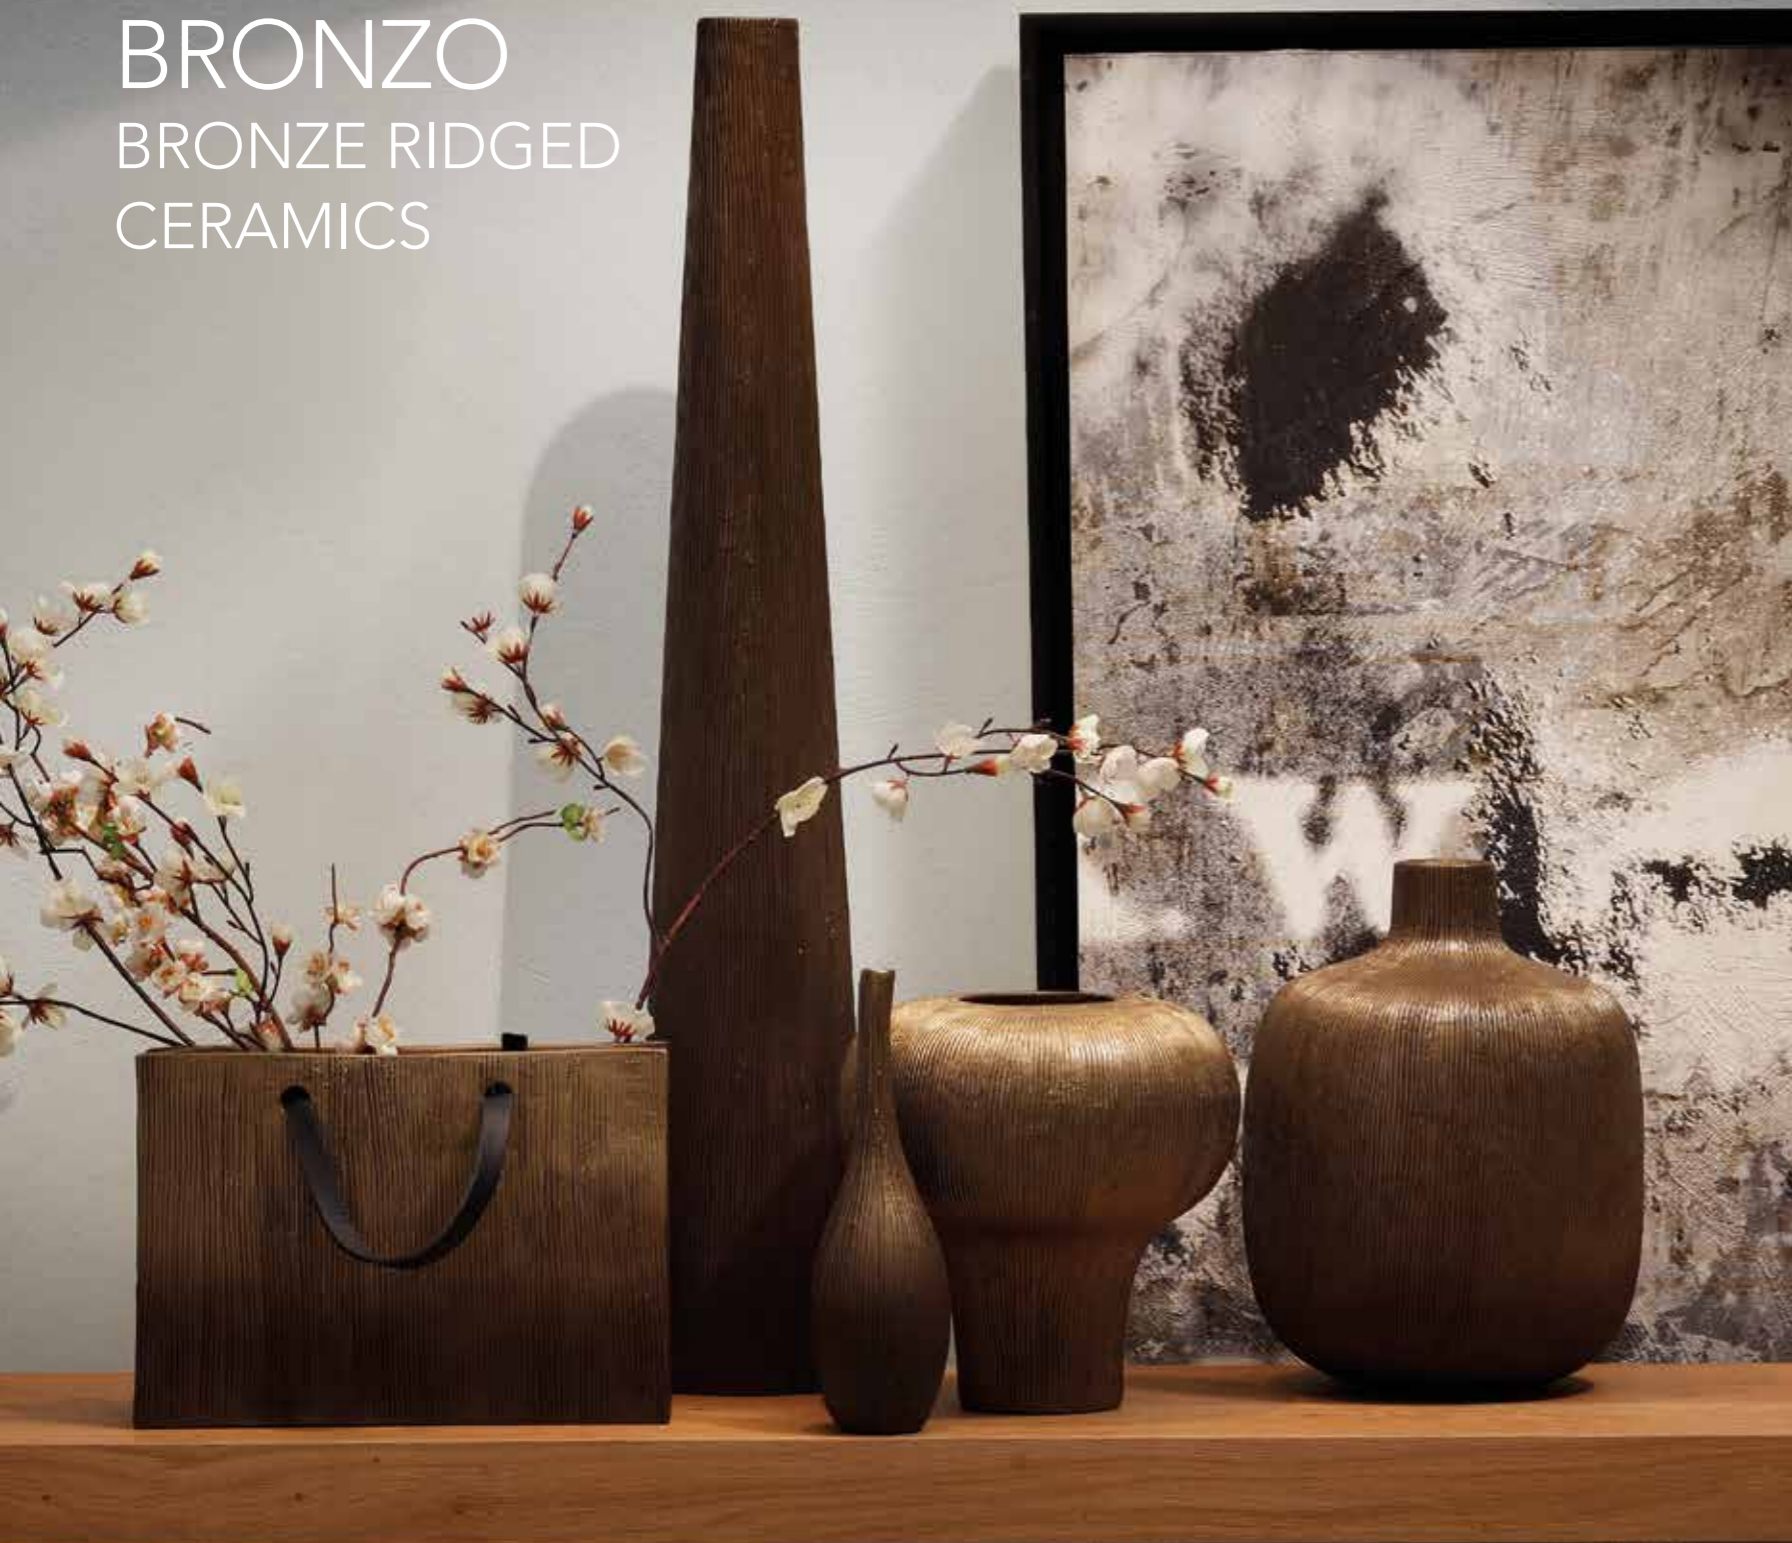

CERAMICHE RIGATE BRONZO BRONZE RIDGED CERAMICS

Bag 20.
Q331/5RX65
H. 20 L. 29 cm.

Vulcano.
Q342/5RX98
H. 77 cm.

Oasi.
Q92/5RX28
H. 25 Ø 7 cm.

Tob Small.
Q106/5RX38
H. 25 Ø 25 cm.

Chic Big.
Q105/5RX48
H. 30 Ø 25 cm.