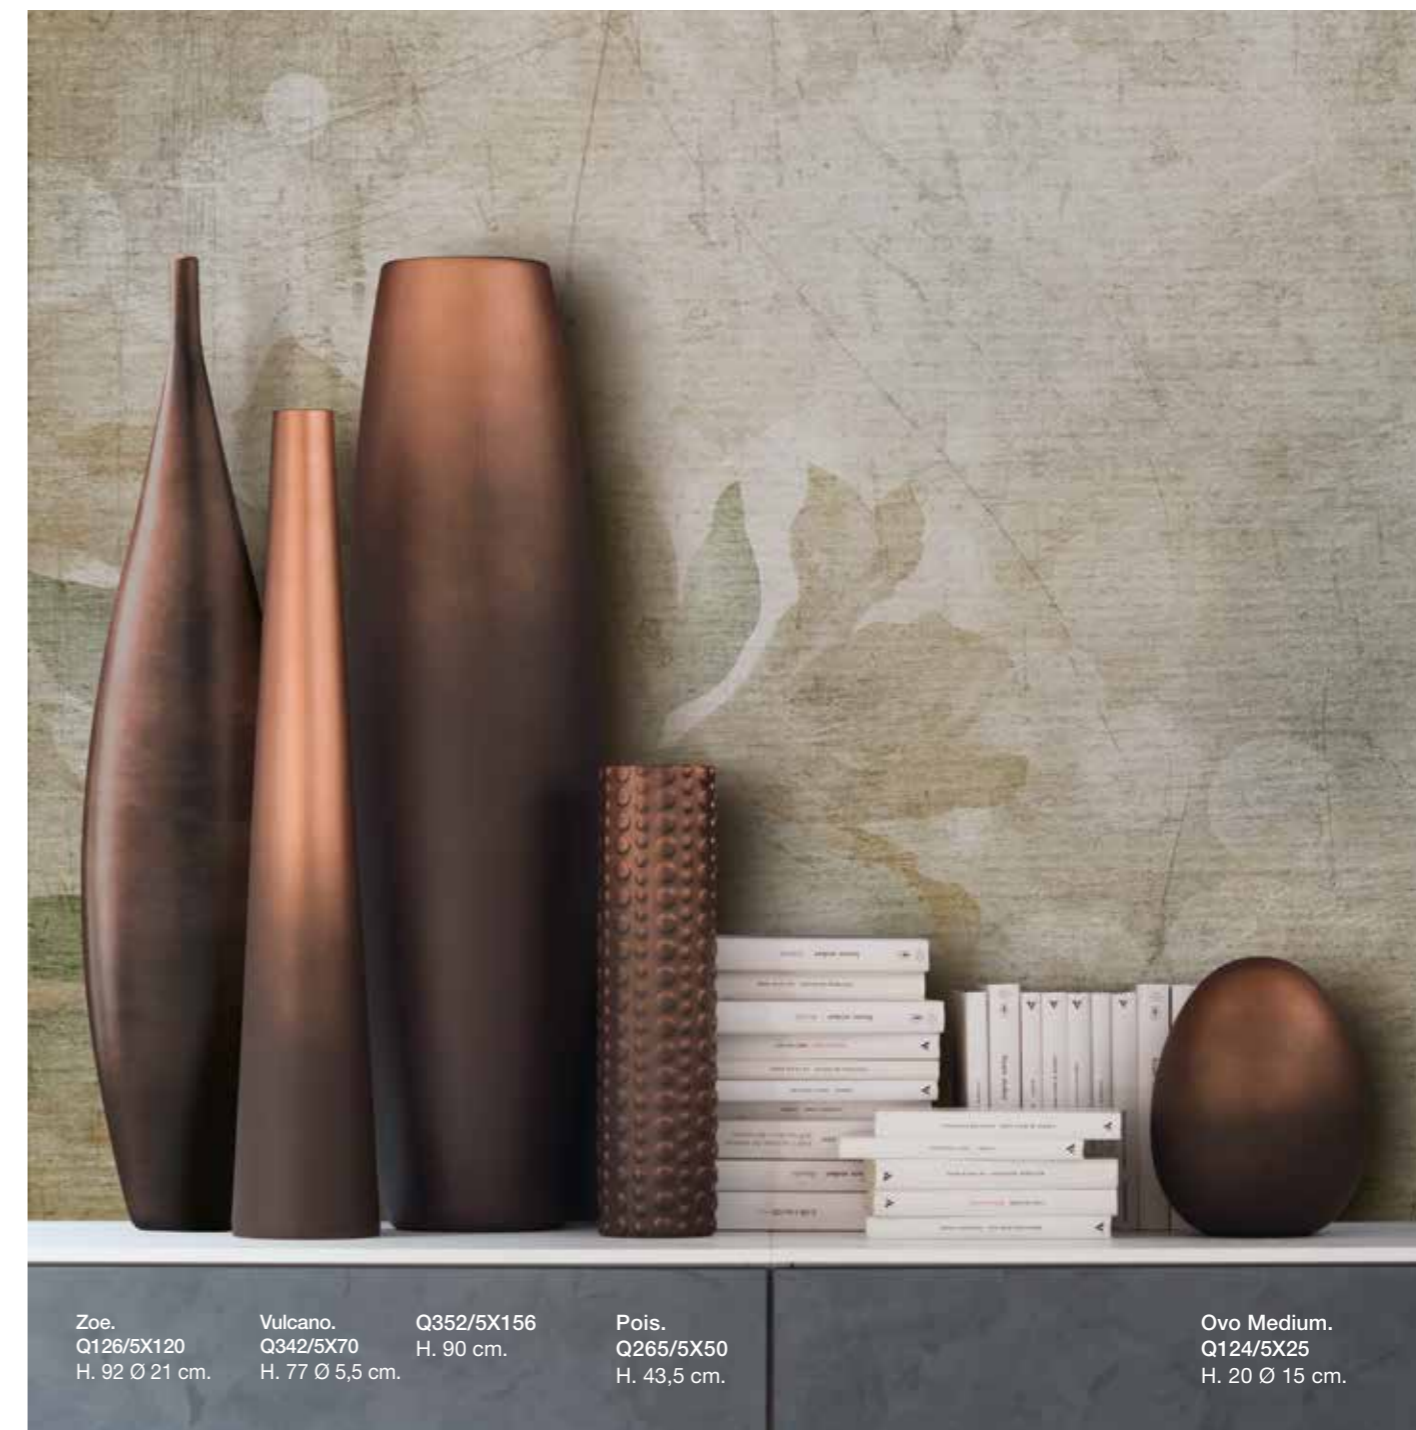

CERAMICHE
LISCE
RUGGINE
RUST
SMOOTH
CERAMICS

Street 1.
Q262/5X50
H. 43,5 Ø 10 cm.

Q349/5X80
H 30 Ø 50 cm.

Chic Small.
Q104/5X28
H. 25 Ø 20

Q347/5X45
H 31 Ø 25 cm.

Q355/5X166
H. 110 cm.

Q348/5X52
H 36 Ø 30 cm.

Ovo Medium.
Q124/5X25
H 20 Ø 15

CERAMICHE LISCE RAME
COPPER SMOOTH CERAMICS

Zoe.
Q126/5X120
H. 92 Ø 21 cm.

Vulcano.
Q342/5X70
H. 77 Ø 5,5 cm.

Q352/5X156
H. 90 cm.

Pois.
Q265/5X50
H. 43,5 cm.

Ovo Medium.
Q124/5X25
H. 20 Ø 15 cm.

Metallic finishing

Opaco / Matt

Codice finitura.
Finish code.

/5X

Liscia.
Smooth.

Colori disponibili.
Available colors.

Rame Copper
Bronzo Bronze
Metallic Metallic
Ruggine Rust

Le ceramiche in finitura opaca non sono adatte al contenimento dei liquidi.
Matt ceramic potteries are not suitable for containing liquids.