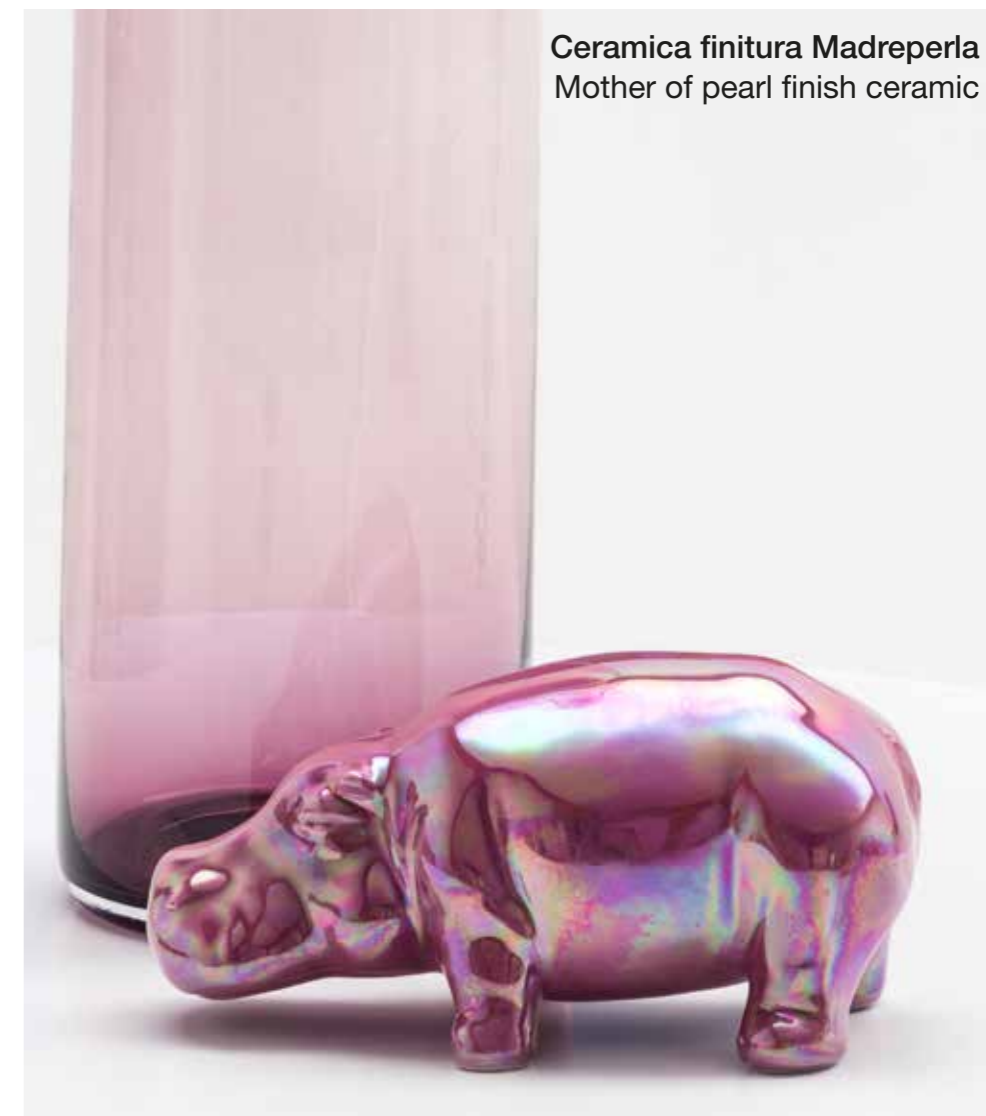

Ceramica finitura placcata.
Plated finishing ceramic.

Ceramica smaltata lucida
Glazed ceramic

Ceramica finitura Madreperla
Mother of pearl finish ceramic

Ceramica Golden black
Golden black ceramic

HIPPO

Hippo mini.
L. 10 P. 16 H. 12 cm
Q451X30
Q451/1X30
Q451/2X60
Q451/6X40
Q451/MX40