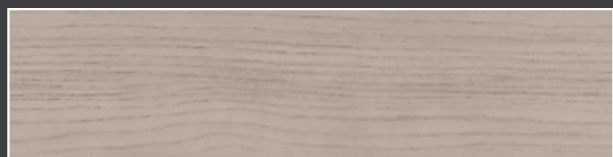

Essenze / Woods / породы дерева

Frassino oriente LGN-FO

Rovere termocotto LGN-RT

Nodato scuro LGN-RNS

Nodato chiaro LGN-RNC

Best seller

Bianco gesso BS PA BG (solo per armadi)

Madreperla BS PA MP (solo per armadi)

Bianco gesso BS OC BG (solo per armadi)

Madreperla BS OC MP (solo per armadi)

Finiture interno armadio / Cabinet interior finishes / Отделка интерьера кабинета

Tramato madreperla

Le finiture e i colori sono indicativi e possono subire variazioni dovute alla tecnica di stampa e alla visualizzazione su monitor.
Finishes and colors are approximate and may vary due to printing and viewing on the monitor.

Виды отделки и расцветки указаны для примера и могут варьироваться в зависимости от технологии трафаретной печати и разрешения экрана.