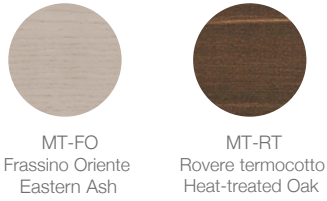

Boiserie Krea e Fortebraccio

Krea and Fortebraccio back panels

Бойзеры Krea Структура Fortebraccio

MATERICO ESSENZA / TEXTURED WOOD
фактурная поверхность расцветки дерева

MATERICO NODATO / TEXTURED KNOTTED
Фактурная отделка с сучками

MATERICO OPACO / MATT TEXTURED / Матовая фактурная отделка

MATERICO PORO APERTO
TEXTURED OPEN PORE
Фактурная отделка с открытыми порами

MATERICO / TEXTURED / Фактурная отделка

LACCATI PORO APERTO / OPEN PORE LACQUERS / Лакировка с открытыми порами

LACCATI / LAQUERED / лаковый

colori laccati opachi
a campionario

choice of matt lacquer
colours from our range

матовые лакированные
краски из набора образцов

grafiche / graphic designs / графический

Le finiture e i colori sono indicativi e possono subire variazioni dovute alla tecnica di stampa e alla visualizzazione su monitor.

Finishes and colors are approximate and may vary due to printing and viewing on the monitor.

Виды отделки и расцветки указаны для примера и могут варьироваться в зависимости от технологии трафаретной печати и разрешения экрана.