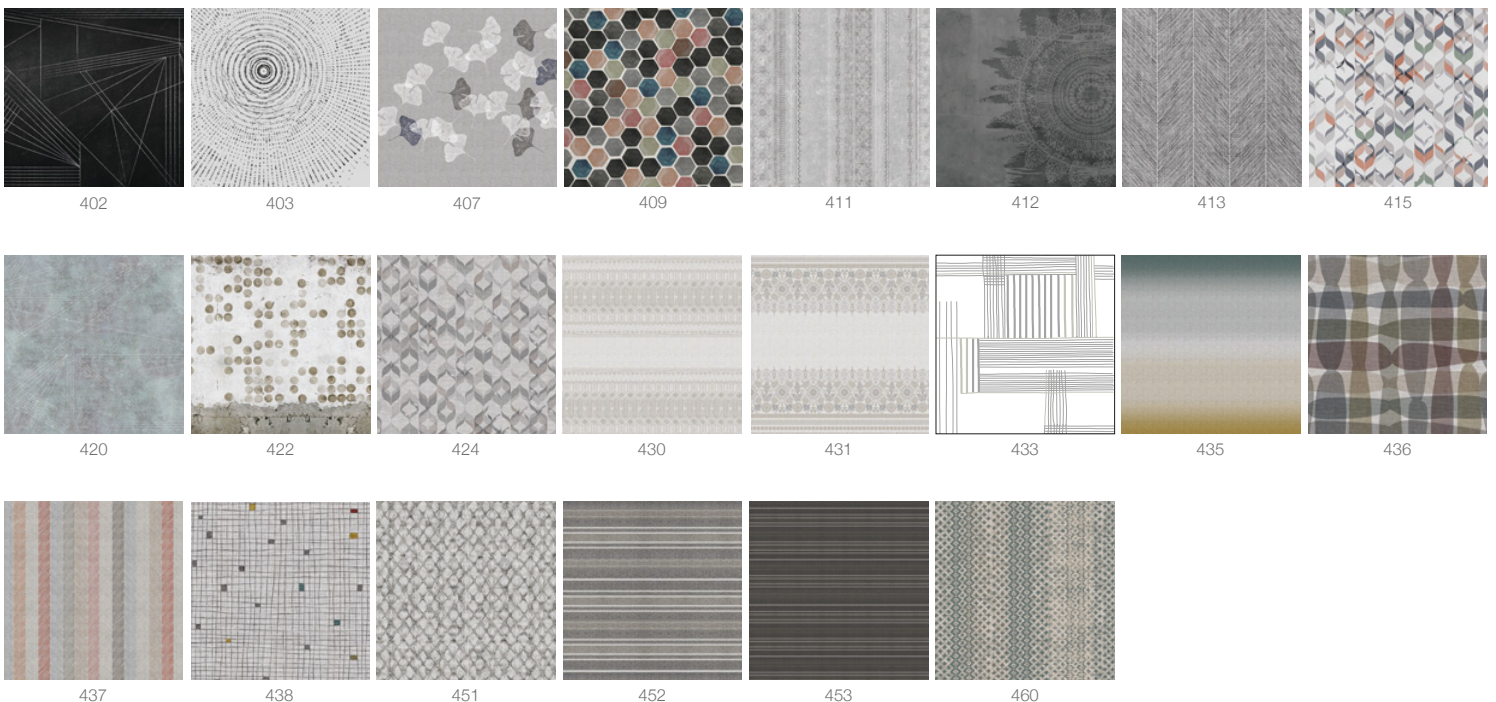

MATERICO OPACO / MATT TEXTURED / Матовая фактурная отделка

MATERICO PORO APERTO
TEXTURED OPEN PORE
Фактурная отделка с открытыми порами

MATERICO / TEXTURED / Фактурная отделка

LACCATI PORO APERTO / OPEN PORE LACQUERS / Лакировка с открытыми порами

LACCATI / LAQUERED / лаковый

colori laccati opachi
a campionario

choice of matt lacquer
colours from our range

матовые лакированные
краски из набора образцов

grafiche / graphic designs / графический

Le finiture e i colori sono indicativi e possono subire variazioni dovute alla tecnica di stampa e alla visualizzazione su monitor.

Finishes and colors are approximate and may vary due to printing and viewing on the monitor.

Виды отделки и расцветки указаны для примера и могут варьироваться в зависимости от технологии трафаретной печати и разрешения экрана.