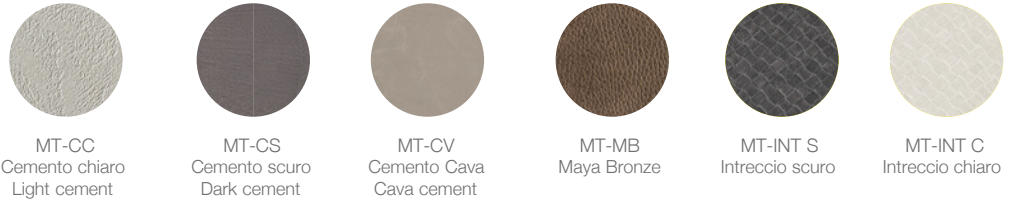

Boiserie Krea e Fortebraccio

Krea and Fortebraccio back panels

Бойзеры Krea Структура Fortebraccio

MATERICO ESSENZA / TEXTURED WOOD
фактурная поверхность расцветки дерева

MATERICO NODATO / TEXTURED KNOTTED
Фактурная отделка с сучками

MATERICO OPACO / MATT TEXTURED / Матовая фактурная отделка

MATERICO PORO APERTO
TEXTURED OPEN PORE
Фактурная отделка с открытыми порами

MATERICO / TEXTURED / Фактурная отделка

LACCATI PORO APERTO / OPEN PORE LACQUERS / Лакировка с открытыми порами

LACCATI / LAQUERED / лаковый

colori laccati opachi
a campionario

choice of matt lacquer
colours from our range

матовые лакированные
краски из набора образцов

grafiche / graphic designs / графический

Le finiture e i colori sono indicativi e possono subire variazioni dovute alla tecnica di stampa e alla visualizzazione su monitor.

Finishes and colors are approximate and may vary due to printing and viewing on the monitor.

Виды отделки и расцветки указаны для примера и могут варьироваться в зависимости от технологии трафаретной печати и разрешения экрана.