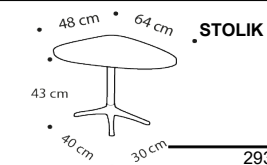

DREVENÝ DECOR PODNOŽ

PRE VŠETKY PODNOŽE OKREM LEŇOŠKY

KRESLO PODNOŽKA

PRIPLATOK	66 €	60 €

STOLIK

293 €

STOLIK NOŽIČKY V ČIERNEJ MATNEJ ALEBO LEŠTENÝ HLINNÍK

LEG EXTENDERS

BOX OF: 4 PCS. 5 PCS.

HEIGHT: 2,5 CM.

29 €	33 €