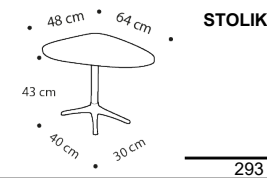

VIBORG PODNOŽKA 2400

CEN.SKUP.	ULITA	
	ČALÚNENÁ	DÝHA
1	1 177 €	1 282 €
2	1 242 €	1 337 €
3	1 289 €	1 378 €
4	1 339 €	1 420 €
	-€	-€
ETON	1 554 €	1 609 €
BASTIA	1 569 €	1 619 €
SAVOY	1 622 €	1 666 €
SAFARI	1 611 €	1 656 €
NATURE	1 713 €	1 739 €

CEN.SKUP.	ULITA	
	ČALÚNENÁ	DÝHA
1	301 €	316 €
2	316 €	330 €
3	330 €	340 €
4	343 €	350 €
	-€	-€
ETON	377 €	358 €
BASTIA	382 €	358 €
SAVOY	395 €	366 €
SAFARI	387 €	361 €
NATURE	424 €	392 €

CEN.SKUP.	ULITA	
	ČALÚNENÁ	DÝHA
1	1 182 €	1 287 €
2	1 250 €	1 347 €
3	1 300 €	1 389 €
4	1 352 €	1 433 €
	-€	-€
ETON	1 577 €	1 627 €
BASTIA	1 590 €	1 640 €
SAVOY	1 648 €	1 690 €
SAFARI	1 632 €	1 679 €
NATURE	1 737 €	1 763 €

CEN.SKUP.	ULITA	
	ČALÚNENÁ	DÝHA
1	303 €	316 €
2	319 €	327 €
3	332 €	340 €
4	345 €	345 €
	-€	-€
ETON	395 €	374 €
BASTIA	400 €	377 €
SAVOY	411 €	387 €
SAFARI	405 €	377 €
NATURE	442 €	408 €

CEN.SKUP.	ULITA	
	ČALÚNENÁ	DÝHA
1	1 350 €	1 436 €
2	1 444 €	1 517 €
3	1 486 €	1 551 €
4	1 559 €	1 619 €
	-€	-€
ETON	1 755 €	1 802 €
BASTIA	1 755 €	1 802 €
SAVOY	1 781 €	1 828 €
SAFARI	1 883 €	1 917 €
NATURE	1 975 €	1 998 €

CEN.SKUP.	ULITA	
	ČALÚNENÁ	DÝHA
1	1 418 €	1 509 €
2	1 517 €	1 593 €
3	1 559 €	1 629 €
4	1 637 €	1 700 €
	-€	-€
ETON	1 844 €	1 891 €
BASTIA	1 844 €	1 891 €
SAVOY	1 870 €	1 920 €
SAFARI	1 977 €	2 014 €
NATURE	2 077 €	2 098 €

CEN.SKUP.	ULITA	
	ČALÚNENÁ	DÝHA
1	301 €	316 €
2	316 €	330 €
3	330 €	340 €
4	343 €	350 €
	-€	-€
ETON	377 €	358 €
BASTIA	382 €	358 €
SAVOY	395 €	366 €
SAFARI	387 €	361 €
NATURE	424 €	392 €

DREVENÝ DECOR PODNOŽ
PRE VŠETKY PODNOŽE OKREM
LEŇŠKY
KRESLO PODNOŽKA
PRÍPLATOK 66 € 60 €